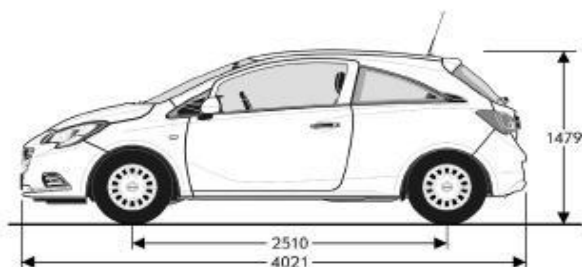

OPEL CORSA HATCHBACK

3-door

Wir leben Autos.

Технические характеристики

Двигатель	1,0 ECOTEC Direct Turbo	1,0 ECOTEC Direct Turbo	1,2	1,4	1.4 Turbo
Тип топлива	Бензин	Бензин	Бензин	Бензин	Бензин
Объем, см3	999	999	1229	1398	1364
Число цилиндров	3	3	4	4	4
Экологический стандарт	Евро 6	Евро 6	Евро 6	Евро 6	Евро 6
Мощность, л.с.(кВт)/об.мин.	90 (66) 3700-6000	115 (85) 5000-6000	70 (51) 5600	90 (66) 6000	100 (74) 3500-6000
Крутящий момент, Нм/об.мин.	170/1800-3700	170/1800-4500	115/4000	130/4000	200/1850-3500
Трансмиссия	6MT	6MT	5MT	5MT/5MTA/6AT	6MT
Выброс CO ₂ , г/км	102-100	114-112	126-124	120/112/137	122-119
Объем топливного бака, л	45	45	45	45	45
Эксплуатационные характеристики					
Разгон 0-100 км/ч, с	11,9	10,3	16,0	13,2/13,9/13,9	11,0
Максимальная скорость, км/ч	180	195	162	175/175/170	185
Расход топлива					
Городской режим, л/100 км	5,4	6,0	6,7	6,6/5,8/7,7	6,5
Загородный режим, л/100 км	3,7	4,3	4,5	4,5/4,0/4,9	4,3
Смешанный режим, л/100 км	4,3	4,9	5,4	5,2/4,7/5,9	5,1
Вес					
Полная масса, кг	1.635	1.635	1.575	1.585-1.615	1.665
Внешние габариты					
Длина, мм			4.021		
Ширина с зеркалами/без, мм			1.944/1.736		
Высота, мм			1.479		
Колесная база, мм			2.510		
Колея передних/задних колес, мм			1.472/1.464		
Диаметр разворота, м			10,6		
Внутренние габариты					
Объем багажного отделения, л			285		
Объем багажного отделения со сложенными задними сидениями, л			1.090		
Длина багажника до 2-го ряда сидений, мм			705		
Длина багажника при сложенном 2-м ряду сидений, мм			1.372		
Ширина багажника, мм			944		
Высота багажника, мм			691		