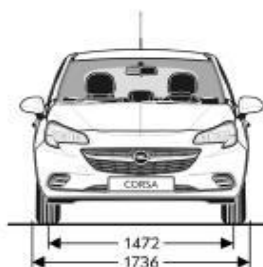

OPEL CORSA HATCHBACK

3-door

Wir leben Autos.

Технические характеристики

Двигатель	1,0 ECOTEC Direct Turbo	1,0 ECOTEC Direct Turbo	1,2	1,4	1.4 Turbo
Тип топлива	Бензин	Бензин	Бензин	Бензин	Бензин
Объем, см3	999	999	1229	1398	1364
Число цилиндров	3	3	4	4	4
Экологический стандарт	Евро 6	Евро 6	Евро 6	Евро 6	Евро 6
Мощность, л.с.(кВт)/об.мин.	90 (66) 3700-6000	115 (85) 5000-6000	70 (51) 5600	90 (66) 6000	100 (74) 3500-6000
Крутящий момент, Нм/об.мин.	170/1800-3700	170/1800-4500	115/4000	130/4000	200/1850-3500
Трансмиссия	6MT	6MT	5MT	5MT/5MTA/6AT	6MT
Выброс CO ₂ , г/км	102-100	114-112	126-124	120/112/137	122-119
Объем топливного бака, л	45	45	45	45	45
Эксплуатационные характеристики					
Разгон 0-100 км/ч, с	11,9	10,3	16,0	13,2/13,9/13,9	11,0
Максимальная скорость, км/ч	180	195	162	175/175/170	185
Расход топлива					
Городской режим, л/100 км	5,4	6,0	6,7	6,6/5,8/7,7	6,5
Загородный режим, л/100 км	3,7	4,3	4,5	4,5/4,0/4,9	4,3
Смешанный режим, л/100 км	4,3	4,9	5,4	5,2/4,7/5,9	5,1
Вес					
Полная масса, кг	1.635	1.635	1.575	1.585-1.615	1.665
Внешние габариты					
Длина, мм			4.021		
Ширина с зеркалами/без, мм			1.944/1.736		
Высота, мм			1.479		
Колесная база, мм			2.510		
Колея передних/задних колес, мм			1.472/1.464		
Диаметр разворота, м			10,6		
Внутренние габариты					
Объем багажного отделения, л			285		
Объем багажного отделения со сложенными задними сидениями, л			1.090		
Длина багажника до 2-го ряда сидений, мм			705		
Длина багажника при сложенном 2-м ряду сидений, мм			1.372		
Ширина багажника, мм			944		
Высота багажника, мм			691		