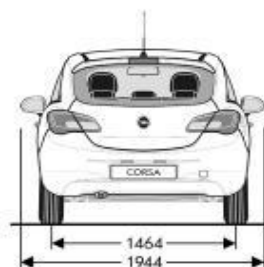

OPEL CORSA HATCHBACK

3-door

Wir leben Autos.

Технические характеристики

Двигатель	1,0 ECOTEC Direct Turbo	1,0 ECOTEC Direct Turbo	1,2	1,4	1.4 Turbo
Тип топлива	Бензин	Бензин	Бензин	Бензин	Бензин
Объем, см3	999	999	1229	1398	1364
Число цилиндров	3	3	4	4	4
Экологический стандарт	Евро 6	Евро 6	Евро 6	Евро 6	Евро 6
Мощность, л.с.(кВт)/об.мин.	90 (66) 3700-6000	115 (85) 5000-6000	70 (51) 5600	90 (66) 6000	100 (74) 3500-6000
Крутящий момент, Нм/об.мин.	170/1800-3700	170/1800-4500	115/4000	130/4000	200/1850-3500
Трансмиссия	6MT	6MT	5MT	5MT/5MTA/6AT	6MT
Выброс CO ₂ , г/км	102-100	114-112	126-124	120/112/137	122-119
Объем топливного бака, л	45	45	45	45	45
Эксплуатационные характеристики					
Разгон 0-100 км/ч, с	11,9	10,3	16,0	13,2/13,9/13,9	11,0
Максимальная скорость, км/ч	180	195	162	175/175/170	185
Расход топлива					
Городской режим, л/100 км	5,4	6,0	6,7	6,6/5,8/7,7	6,5
Загородный режим, л/100 км	3,7	4,3	4,5	4,5/4,0/4,9	4,3
Смешанный режим, л/100 км	4,3	4,9	5,4	5,2/4,7/5,9	5,1
Вес					
Полная масса, кг	1.635	1.635	1.575	1.585-1.615	1.665
Внешние габариты					
Длина, мм			4.021		
Ширина с зеркалами/без, мм			1.944/1.736		
Высота, мм			1.479		
Колесная база, мм			2.510		
Колея передних/задних колес, мм			1.472/1.464		
Диаметр разворота, м			10,6		
Внутренние габариты					
Объем багажного отделения, л			285		
Объем багажного отделения со сложенными задними сидениями, л			1.090		
Длина багажника до 2-го ряда сидений, мм			705		
Длина багажника при сложенном 2-м ряду сидений, мм			1.372		
Ширина багажника, мм			944		
Высота багажника, мм			691		