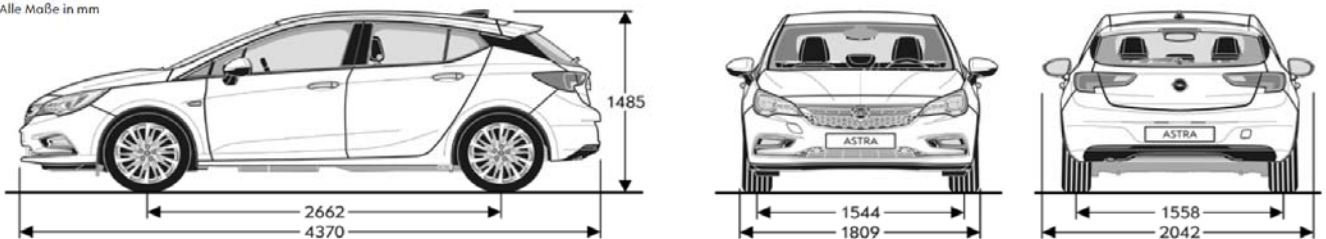

ASTRA HATCHBACK

ТЕХНИЧЕСКИЕ ДАННЫЕ

	1.4	1.4 Turbo	1.4 Turbo	1.4 Turbo	1.6 Turbo
Тип двигателя	Бензин	Бензин	Бензин	Бензин	Бензин
КПП	MT5	MT6	MT6	AT6	MT6
Рабочий объем, см ³	1399	1399	1399	1399	1598
Мощность, кВт (л.с.)	74(100)	92(125)	110(150)	110(150)	147(200)
Крутящий момент, Нм/об.	130/ 4300	245/ 2000-3500	245/ 2000-4000	245/ 2000-4000	300/ 1700-4700
Мак. скорость, км/ч	185	205	215	210	235
Расход топлива, л/100км					
город	7,5	7,3	7,3	7,2	8,2
средний	5,5	5,5	5,5	5,5	6,1
трасса	4,5	4,5	4,5	4,5	4,9
Ускорение 0-100 км/ч, сек	12,9	9,2	8,3	8,9	7,2

Astro 5-Türer
Alle Maße in mm

HATCHBACK	
Объем багажника, л	370-1210
Длина багажника, мм	
стандарт	828
сложен 2-ой ряд	1575
Ширина багажника, мм	
по аркам	1001
максимум	1001
Масса автомобиля, кг	1240-1380
Загрузка, кг	520-540
Полная масса, кг	1760-1900
Объем бака, л	48